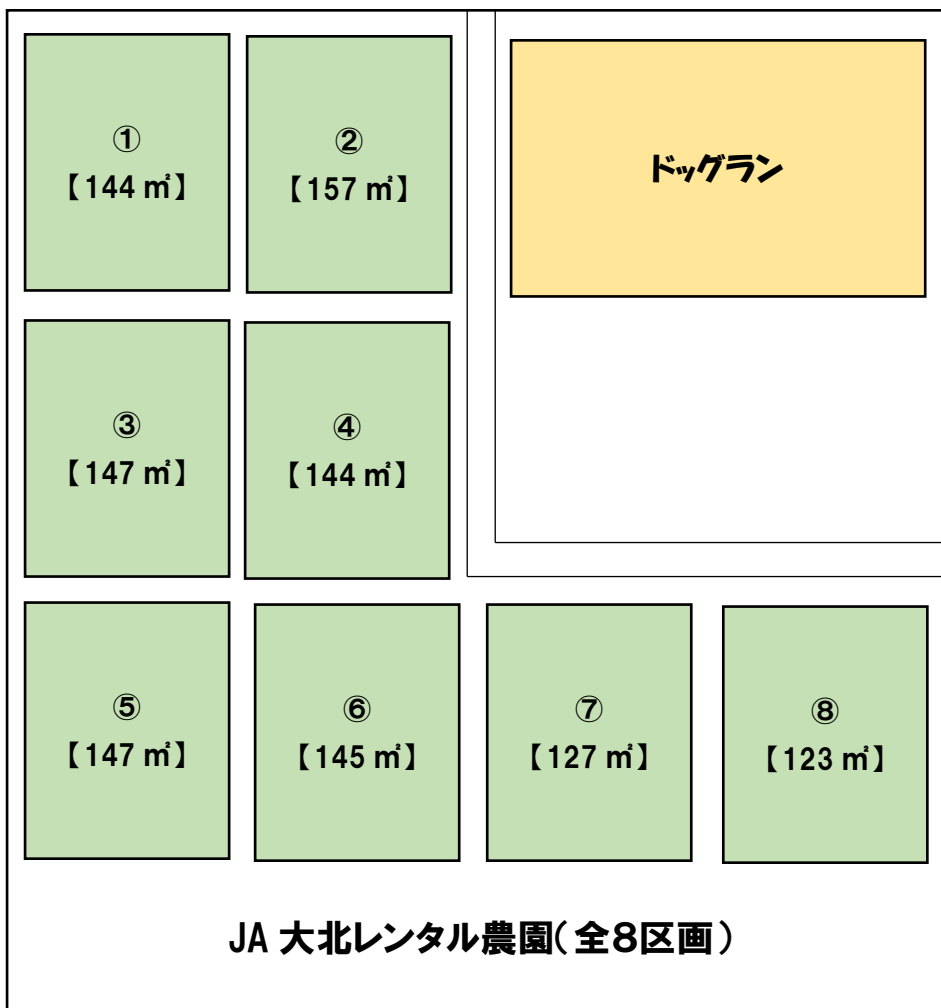

応募資格：JA大北組合員（正・准組合員）

1 区画あたりの面積：約 150 m²（区画によって多少異なります。）

料金：約 12,000 円／1 年（1 m²あたり 80 円）

開園予定日：令和 3 年 8 月

農園管理に関わるサポートも充実！

- ・管理機の貸し出し（有料）
- ・JA 職員による野菜作りの相談

応募の締め切り日 7月1日（木）～7月16日（金）

※申し込みが多数の場合には抽選とさせていただきます。

<お問い合わせ・申し込み先>

JA 大北営農部 TEL:0261-22-1842

レンタル農園区画図 ※区画ごとの形状等はイメージです。

<拡大地図>

至白馬・大町市街

小木曾製粉所 様

ファミリーマート
JA 大北ええっこの里店

JA 大北農産物直売所
「ええっこの里」