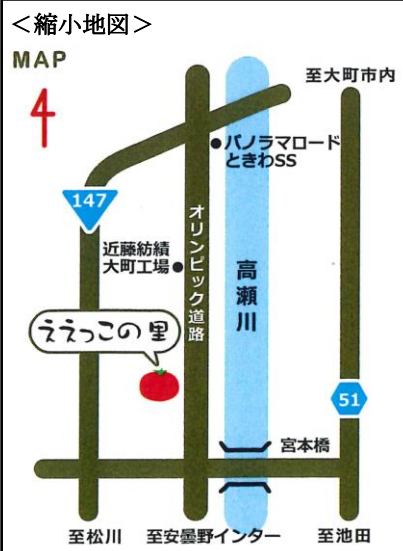

組合員の皆様へ

レンタル農園開園！ 農園利用者を募集します

JA大北ではレンタル農園の利用者を募集しています！

自分で野菜を育てる喜びを感じてみませんか？

<レンタル農園概要>

場所：JA 大北農産物直売所「ええっこの里」南側（大町市常盤 6367-26）

※場所や区画などの詳細は本チラシ裏面をご覧ください。

レンタル農園数：8 区画

応募資格：JA大北組合員（正・准組合員）

1 区画あたりの面積：約 150 m²（区画によって多少異なります。）

料金：約 12,000 円／1 年（1 m²あたり 80 円）

開園予定日：令和 3 年 8 月

農園管理に関わるサポートも充実！

- ・管理機の貸し出し（有料）
- ・JA 職員による野菜作りの相談

応募の締め切り日 7月1日（木）～7月16日（金）

※申し込みが多数の場合には抽選とさせていただきます。

<お問い合わせ・申し込み先>

JA 大北営農部 TEL:0261-22-1842

レンタル農園区画図 ※区画ごとの形状等はイメージです。

<拡大地図>

至白馬・大町市街

小木曾製粉所 様

ファミリーマート
JA 大北ええっこの里店

JA 大北農産物直売所
「ええっこの里」

北アルプスパノoramロード(県道306号)

高瀬川

至安曇野